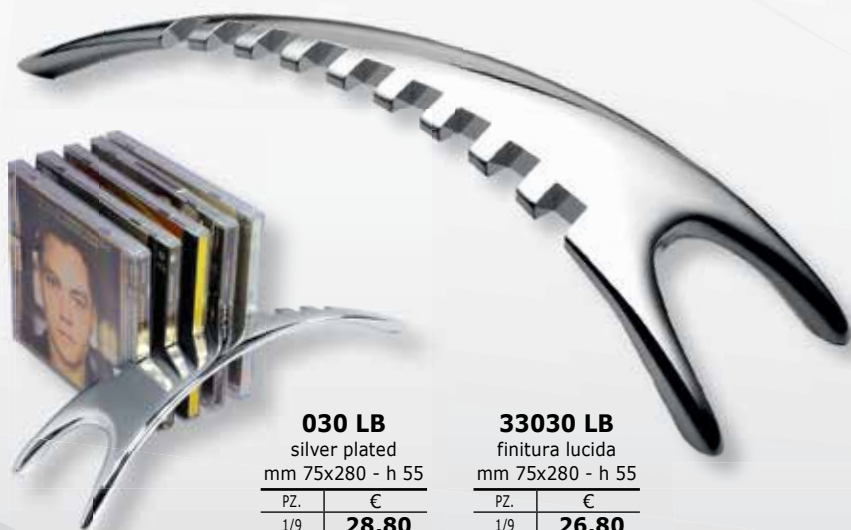

465
mm 35x60

PZ.	€
1/9	6,80
10/49	6,00
≥50	5,20

204
mm 30x44
(Set da 2 pz)

PZ.	€
1/9	9,80
10/49	9,20
≥50	8,80

031
mm 50x55
(Set da 2 pz)

PZ.	€
1/9	19,80
10/49	19,00
≥50	18,20

473
mm 78x83

PZ.	€
1/9	14,80
10/49	14,00
≥50	13,20